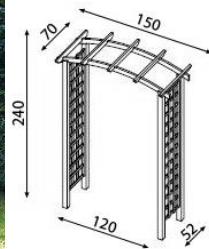

## Arcade Arch

Size (cm) HxWxD	Code	Price
260 x 180 x 90	Aylett: 235740 Jagram: 40107	£179.99

## Rose Arch

Size (cm) HxWxD	Code	Price
240 x 100 x 40	Aylett: 239928 Jagram: 40121	£119.99

## Olimpia Arch

Size (cm) HxWxD	Code	Price
240 x 150 x 70	Aylett: 239955 Jagram: 40100	£169.99